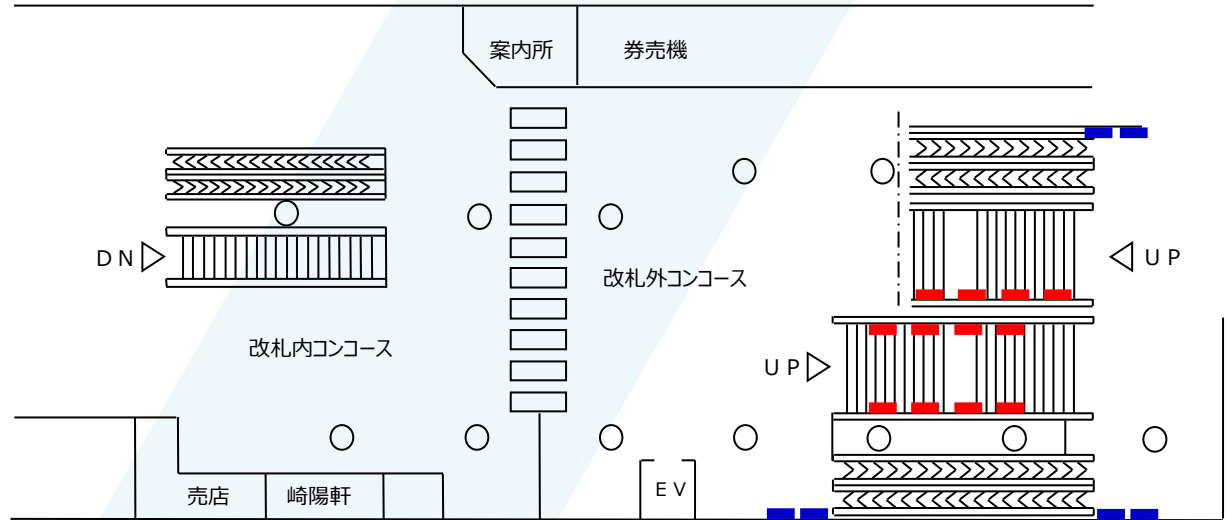

規格	B0	
数量	18枚セット	
料金	7日間	720,000円
	14日間	1,440,000円
	21日間	2,160,000円
	28日間	2,880,000円
備考	終車後作業 取付撤去費別途	

※12枚セットでの掲出も可能です。
(7日間：¥540,000・日中作業)

■ 12枚セット
■ 18枚セット

横浜駅 メガセット

メガセット	
規格	B0×8枚
料金	500,000円
期間	7日
掲出開始	月曜日
備考	ラック使用料別途 50,000円