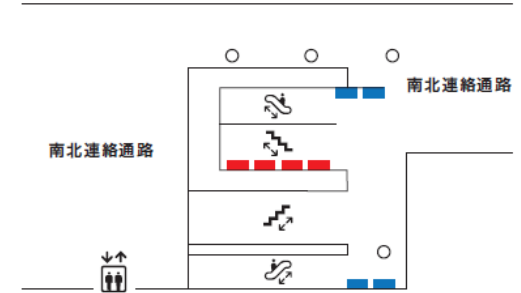

※1 ポスター納品 ※2 データ入稿。テンプレート有。製作スケジュールをご確認ください。
※音はできません。※放映時間：6:00～24:00 90%保証といたします。

横浜駅 B0ポスター-臨時集中貼り

臨時集中貼り

掲出開始	随時
規格	B0
数量	18枚セット
期間	1週間
広告料金	720,000円
備考	12枚セットでの掲出も可 (7日間：¥540,000-)

◀ 渋谷

元町・中華街 ▶

[B3F(改札階)]

[B2F(南北連絡通路)]

■ 掲出位置 ■ オプションエリア

横浜駅 P3メガセット

P3メガセット	
掲出開始	月曜日
規格	B0×8枚
期間	7日
広告料金	500,000円
備考	チラシラック付き (A4・2枠・2ヶ所) ※補充費込

横浜駅 P2メガセット

P2メガセット	
掲出開始	月曜日
規格	B0×8枚
期間	7日
広告料金	500,000円
備考	チラシラック付き (A4・2枠・2ヶ所) ※補充費込