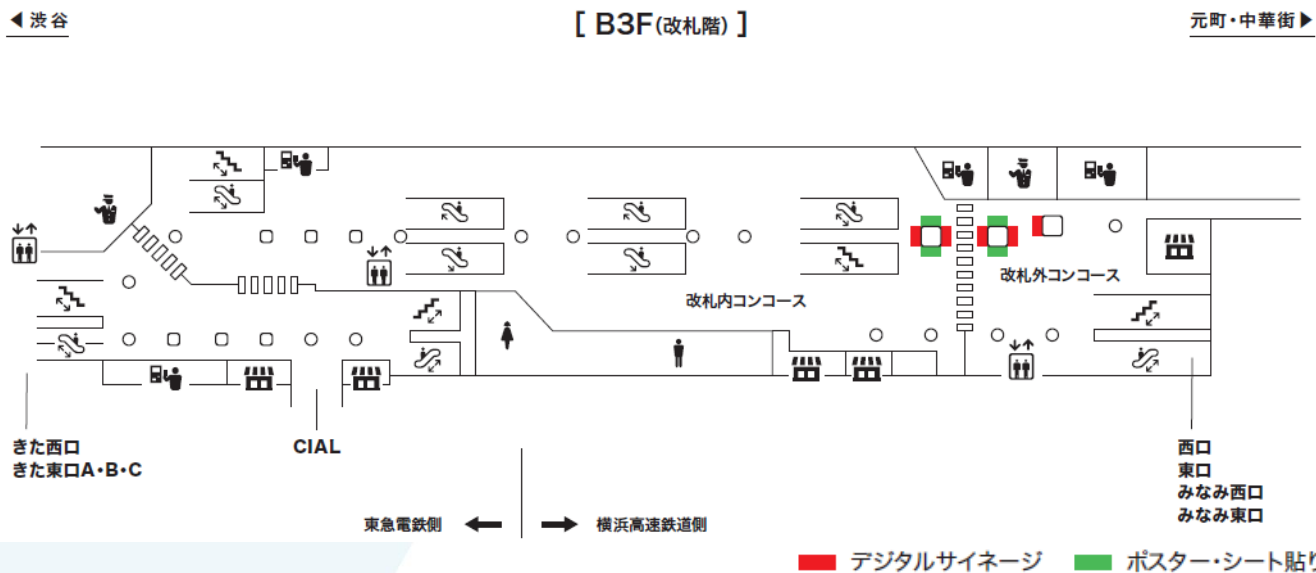

横浜駅 デジタルサイネージ「Mビジョン」

Mビジョン										
放映開始	期間	Mビジョン			Mビジョン+B1ポスター			Mビジョン+側面シート貼り		
		規格	数量	広告料金	規格	数量	広告料金	規格	数量	広告料金
月曜日	1週間	75インチ	5面	¥500,000	75インチ	5面	¥550,000	75インチ	5面	¥600,000
					B1 ※1	4面		H2,658× W1,490mm ※2	4面	製作取付撤去費 ¥440,000

※1 ポスター納品 ※2 データ入稿。テンプレート有。製作スケジュールをご確認ください。
※音はできません。※放映時間：6:00～24:00 90%保証といたします。

横浜駅 B0ポスター-臨時集中貼り

臨時集中貼り

掲出開始	随時
規格	B0
数量	18枚セット
期間	1週間
広告料金	720,000円
備考	12枚セットでの掲出も可 (7日間：¥540,000-)

◀ 渋谷

元町・中華街 ▶

[B3F(改札階)]

[B2F(南北連絡通路)]

■ 掲出位置 ■ オプションエリア

横浜駅 P3メガセット

P3メガセット	
掲出開始	月曜日
規格	B0×8枚
期間	7日
広告料金	500,000円
備考	チラシラック付き (A4・2枠・2ヶ所) ※補充費込

横浜駅 P2メガセット

P2メガセット	
掲出開始	月曜日
規格	B0×8枚
期間	7日
広告料金	500,000円
備考	チラシラック付き (A4・2枠・2ヶ所) ※補充費込