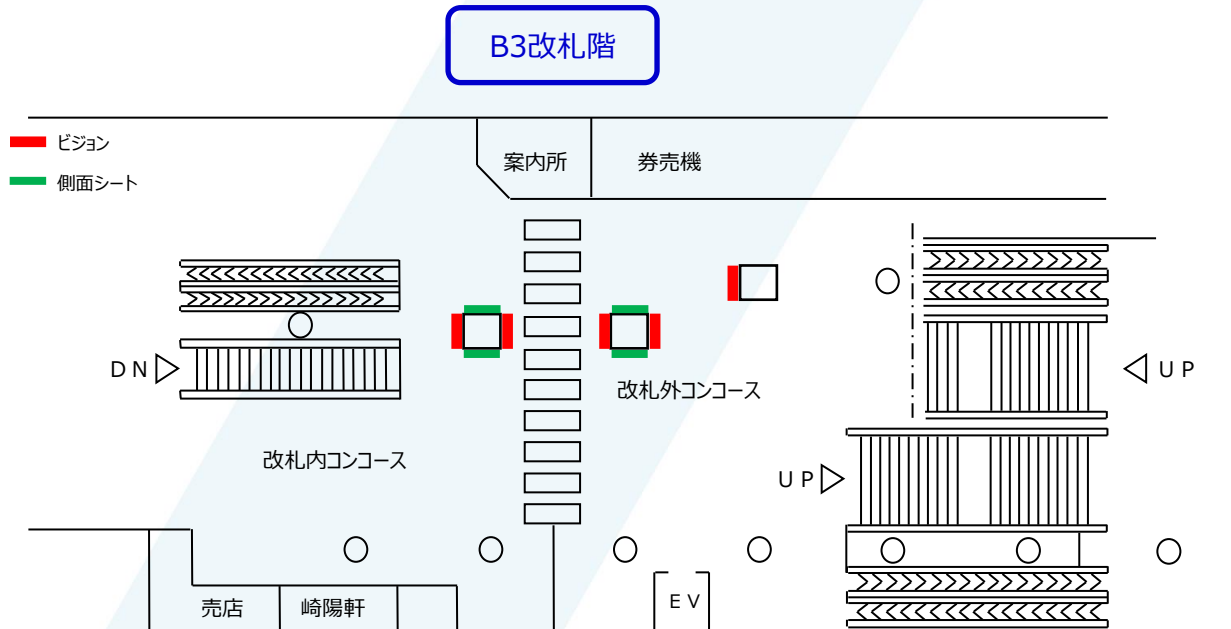

横浜駅 デジタルサイネージ

◀ 渋谷

元町・中華街 ▶

Mビジョン	
数量	5面
期間	7日間
料金	500,000円
Mビジョン+側面シート貼り	
数量	5面+4面
期間	7日間
料金	600,000円
製作取付撤去	400,000円

横浜駅 B0ポスター-臨時集中貼り

◀ 渋谷

B3改札階

元町・中華街 ▶

規格	B0	
数量	18枚セット	
料金	7日間	720,000円
	14日間	1,440,000円
	21日間	2,160,000円
	28日間	2,880,000円
備考	終車後作業 取付撤去費別途	

※12枚セットでの掲出も可能です。
(7日間：¥540,000・日中作業)

■ 12枚セット
■ 18枚セット

横浜駅 メガセット

メガセット	
規格	B0×8枚
料金	500,000円
期間	7日
掲出開始	月曜日
備考	ラック使用料別途 50,000円