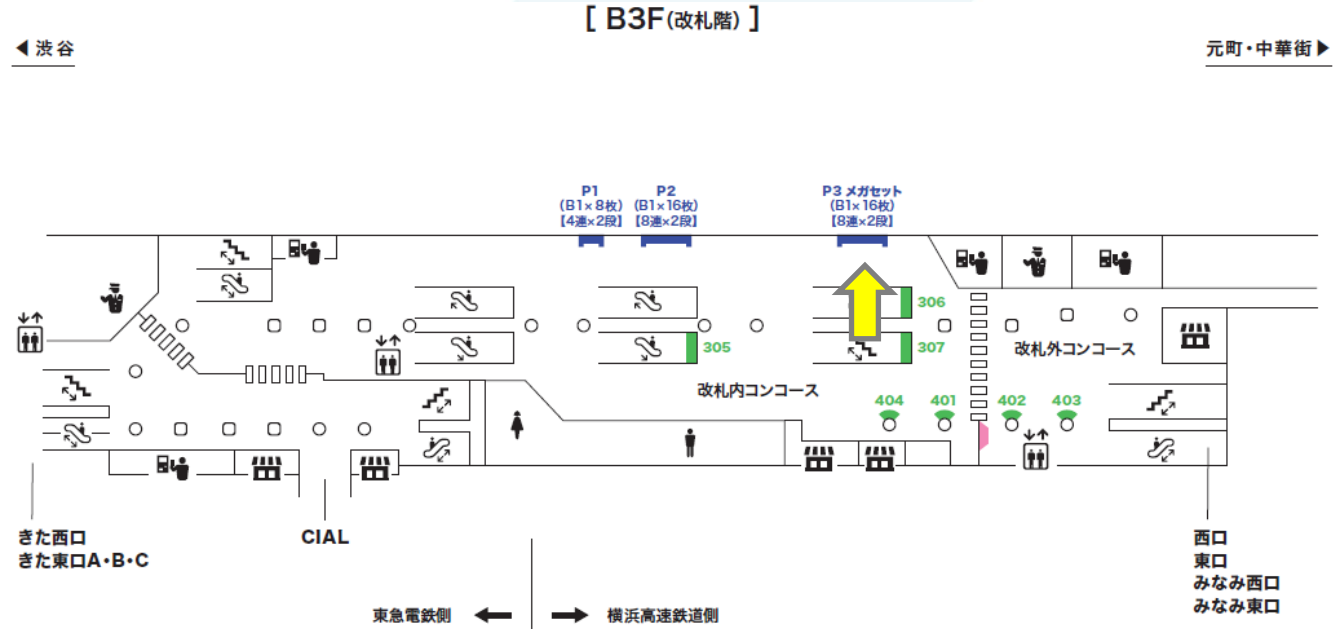

[B2F(南北連絡通路)]

■ 掲出位置 ■ オプションエリア

横浜駅 P3メガセット

P3メガセット	
掲出開始	月曜日
規格	B0×8枚
期間	7日
広告料金	500,000円
備考	チラシラック付き (A4・2枠・2ヶ所) ※補充費込

横浜駅 P2メガセット

P2メガセット	
掲出開始	月曜日
規格	B0×8枚
期間	7日
広告料金	500,000円
備考	チラシラック付き (A4・2枠・2ヶ所) ※補充費込