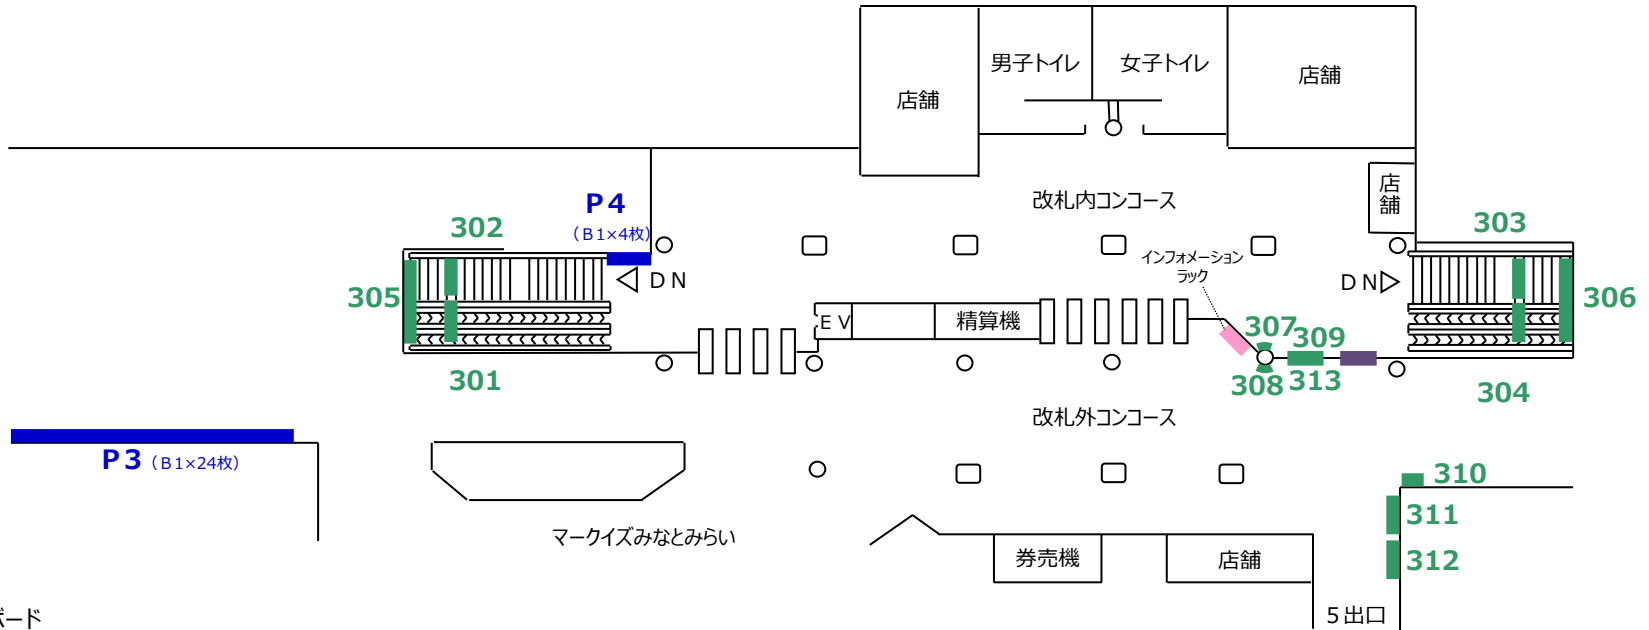

# みなとみらい駅 ①

◀ 渋谷

元町・中華街 ▶

**B2F**  
A口改札階

**B3F**  
本屋改札階

- ポスターボード
- サインボード

# みなとみらい駅 ②

◀ 横浜

元町・中華街 ▶

B4F

ホーム階

421 401

402 403

404 405