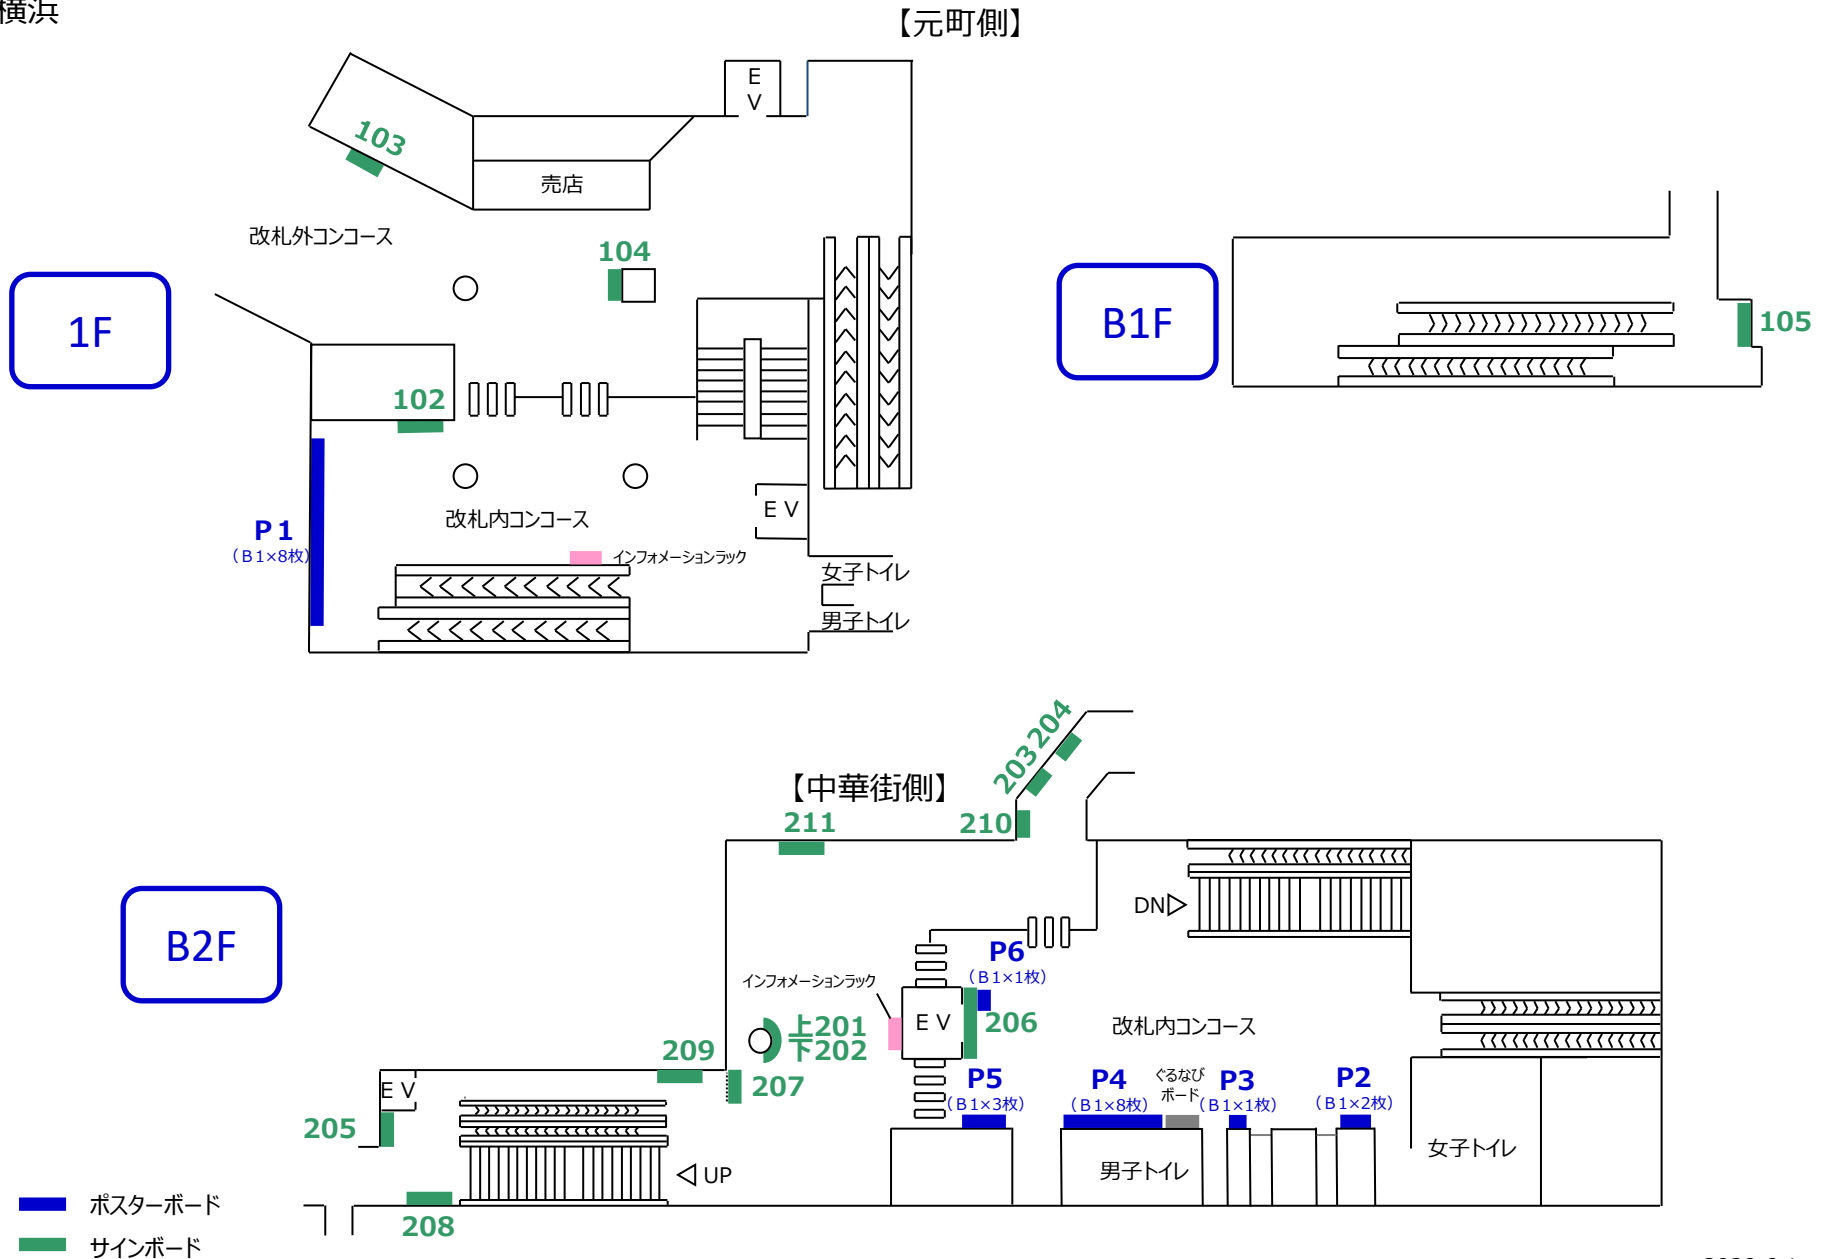

元町・中華街駅 ①

◀ 横浜

元町・中華街駅 ②

◀ 横浜

B3F

【中華街側】

【元町側】

411

401

402

403

404

405

B4F

ホーム階

■ ポスターボード

■ サインボード