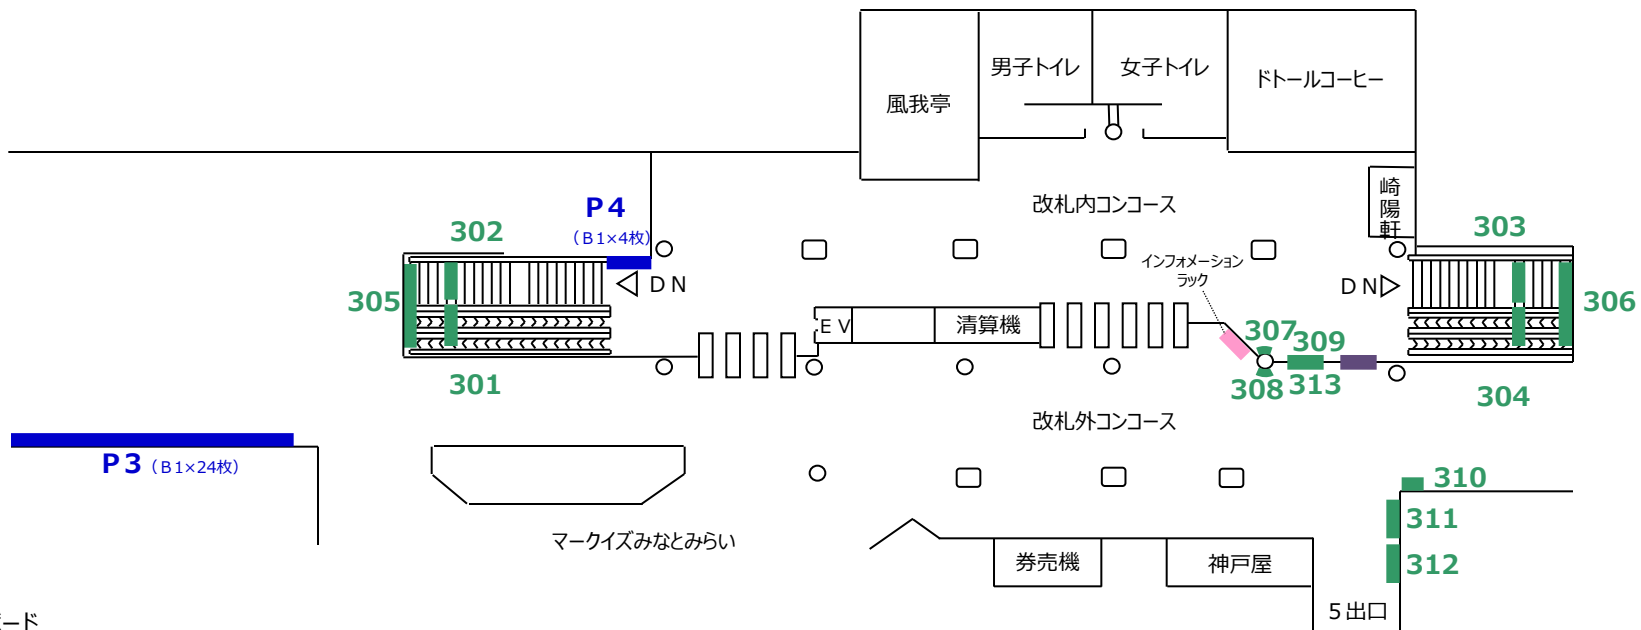

みなとみらい駅 ①

◀ 渋谷

元町・中華街 ▶

B2F
A口改札階

B3F
本屋改札階

- ポスターボード
- サインボード

みなとみらい駅 ②

◀ 横浜

元町・中華街 ▶

B4F

ホーム階

421 401

402 403

404 405

406 407

408 409