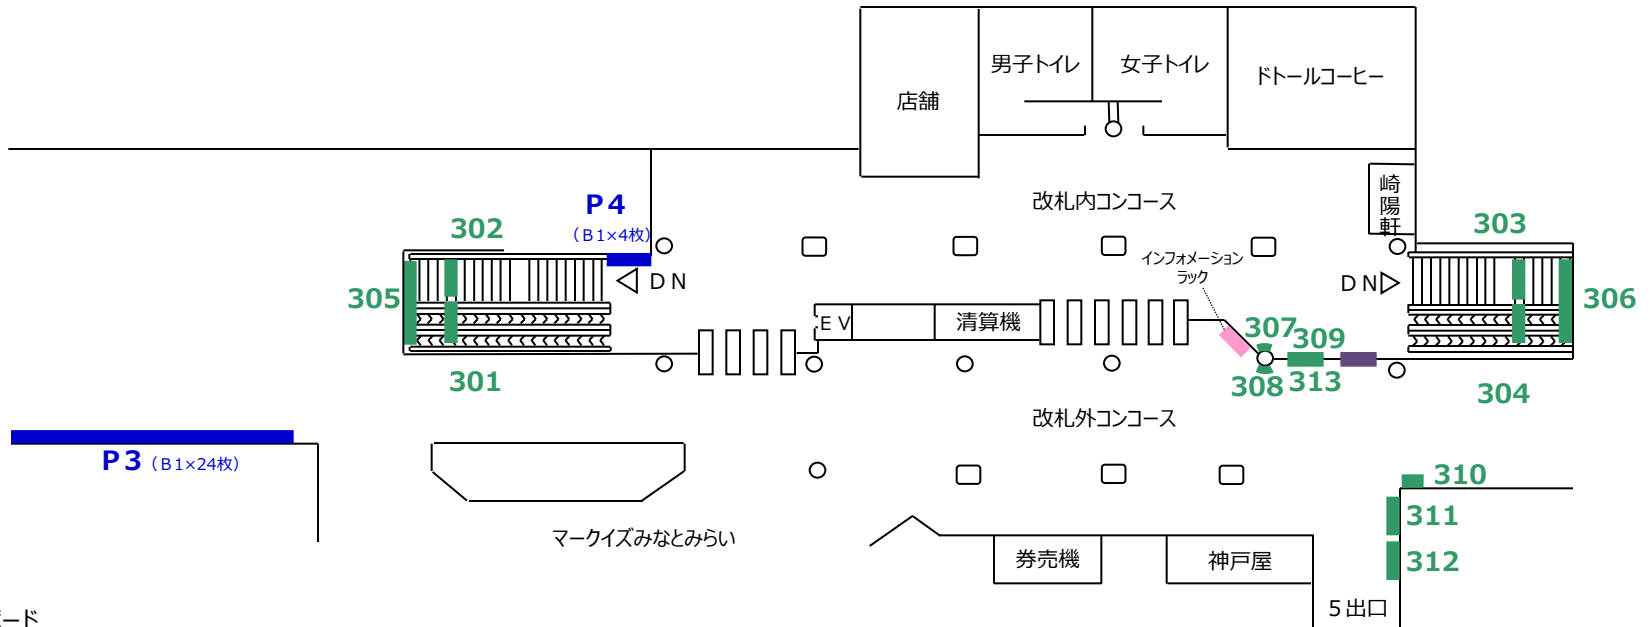

# みなとみらい駅 ①

◀ 渋谷

元町・中華街 ▶

**B2F**  
A口改札階

**B3F**  
本屋改札階

- ポスターボード
- サインボード

# みなとみらい駅 ②

◀ 横浜

元町・中華街 ▶

B4F

ホーム階

421 401

402 403

404 405