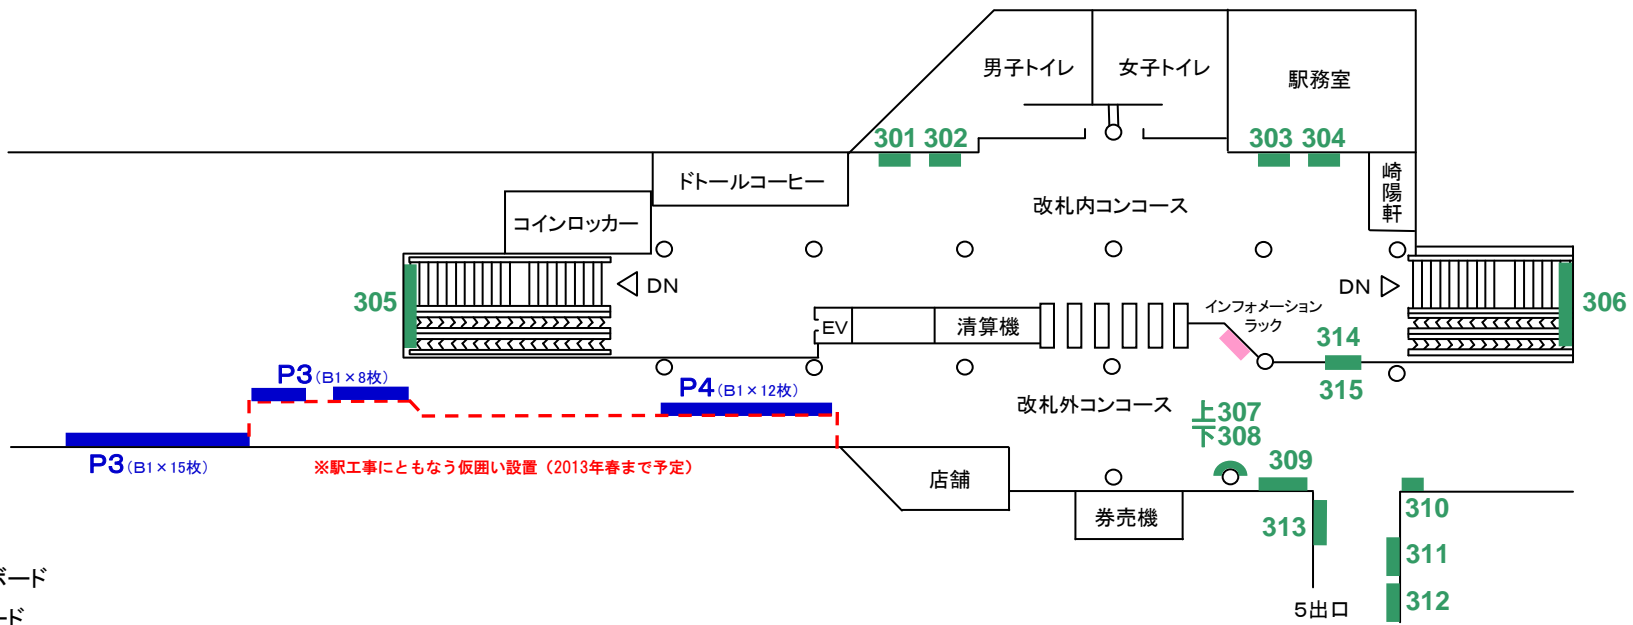

# みなとみらい駅①

◀ 横浜

元町・中華街 ▶

**B2F**  
A口改札階

**B3F**  
本屋改札階

- ポスターボード
- サインボード