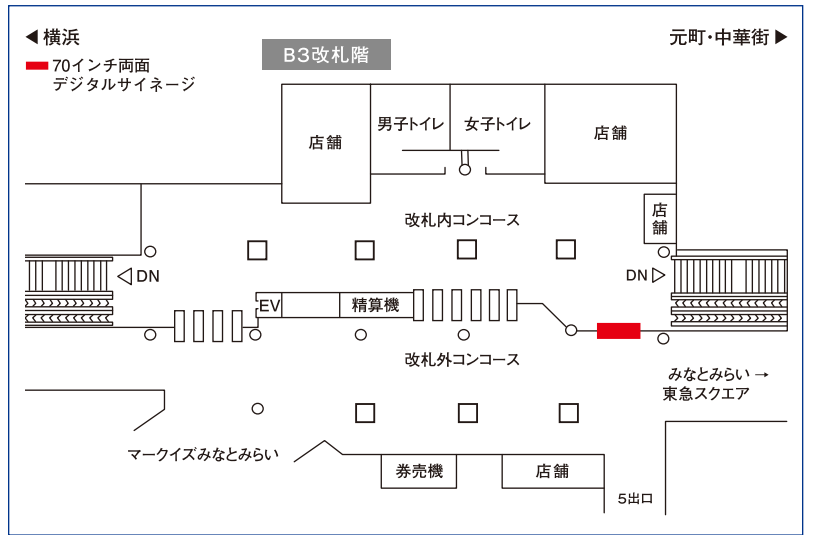

駅貼りポスター

駅構内に貼られるポスターです。

7日間単位の掲出で、駅ごとに1枚から掲出することができ、ターゲットに合わせた様々なプロモーションが可能です。

媒体名	駅貼りポスター			駅	全駅	期間	1週間
等級	広告料金(税別)			B0 (H1,030×W1,456mm)	B1 (H1,030×W728mm)	B2 (H728×W515mm)	掲出開始曜日
S	¥64,000	¥32,000	¥16,000	月・水・金 (祝を除く)			
1	¥58,000	¥29,000	¥14,500				
2	¥46,000	¥23,000	¥11,500				
3	¥34,000	¥17,000	¥8,500				
4	¥28,000	¥14,000	¥7,000				

※オプションでポケット使用可(詳細はお問い合わせください。)

メガセット

横浜駅南改札付近に位置し、B0×8枚サイズでインパクトの強い大型ポスターボードです。

媒体名	駅	規格・数量	期間	掲出開始曜日	広告料金(税別)
メガセット	横浜	B0×8枚 (H2,060×W5,824mm)	1週間	月	¥500,000

※チラシシラック 別途50,000円

駅看板

駅の中に長期に掲出できるのが看板です。
通勤・通学などで、駅を利用する人々の目に何度も触れることで、
ブランドのイメージや詳細内容をしっかり伝えることができます。

*駅や看板のサイズ、位置により料金が異なりますので、
詳細はお問い合わせください。

70インチ 両面デジタルサイネージ

みなとみらい駅の改札内外に設置されており、駅利用者に高い訴求ができる媒体です。

改札内

改札外

媒体名	駅	規格・数量	期間	掲出開始曜日	広告料金(税別)
70インチ 両面デジタルサイネージ	みなとみらい	70インチ両面	1ヶ月	毎月1日	¥125,000
		動画:30秒1点 静止画:3点まで(1素材10秒)			