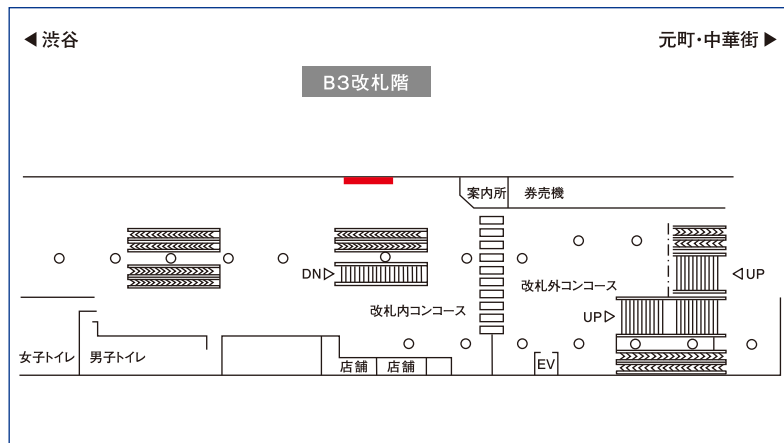

駅貼りポスター

駅構内に貼られるポスターです。

7日間単位の掲出で、駅ごとに1枚から掲出することができ、ターゲットに合わせた様々なプロモーションが可能です。

媒体名	駅貼りポスター			駅	全駅	期間	1週間
等級	広告料金(税別)			B0 (H1,030×W1,456mm)	B1 (H1,030×W728mm)	B2 (H728×W515mm)	掲出開始曜日
S	¥64,000	¥32,000	¥16,000	月・水・金 (祝を除く)			
1	¥58,000	¥29,000	¥14,500				
2	¥46,000	¥23,000	¥11,500				
3	¥34,000	¥17,000	¥8,500				
4	¥28,000	¥14,000	¥7,000				

※オプションでポケット使用可(詳細はお問い合わせください。)

メガセット

横浜駅南改札付近に位置し、B0×8枚サイズでインパクトの強い大型ポスターボードです。

媒体名	駅	規格・数量	期間	掲出開始曜日	広告料金(税別)
メガセット	横浜	B0×8枚 (H2,060×W5,824mm)	1週間	月	¥500,000

※チラシシラック 別途50,000円

駅看板

駅の中に長期に掲出できるのが看板です。
通勤・通学などで、駅を利用する人々の目に何度も触れることで、
ブランドのイメージや詳細内容をしっかり伝えることができます。

*駅や看板のサイズ、位置により料金が異なりますので、
詳細はお問い合わせください。

70インチ 両面デジタルサイネージ

みなとみらい駅の改札内外に設置されており、駅利用者に高い訴求ができる媒体です。

改札内

改札外

媒体名	駅	規格・数量	期間	掲出開始曜日	広告料金(税別)
70インチ 両面デジタルサイネージ	みなとみらい	70インチ両面	1ヶ月	毎月1日	¥125,000
		動画:30秒1点 静止画:3点まで(1素材10秒)			