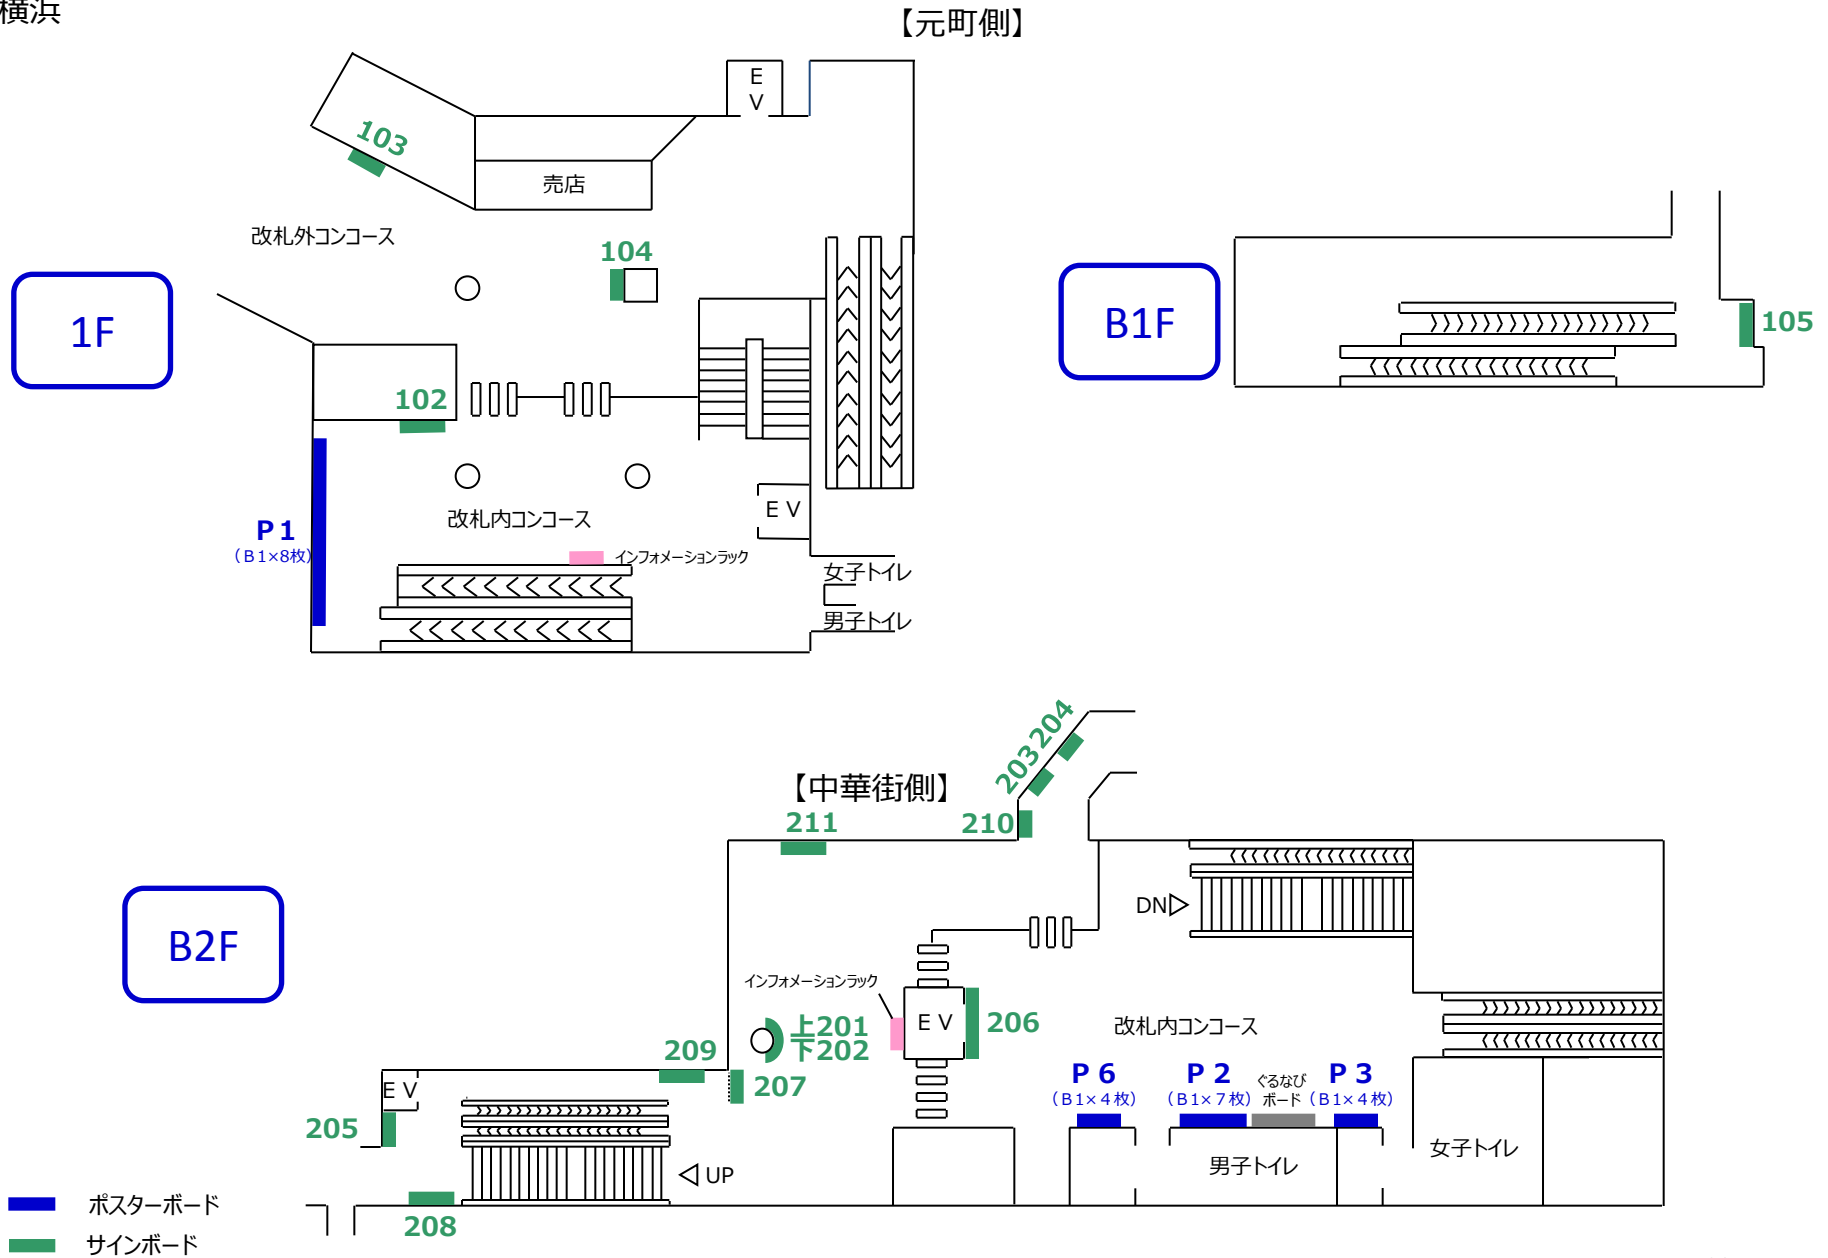

元町・中華街駅 ①

◀ 横浜

元町・中華街駅 ②

◀ 横浜

B3F

【中華街側】

工事中の為、
仮囲いに掲出
(H30年1月下旬まで予定)

【元町側】

411

401

402

403

404

405

B4F

ホーム階

■ ポスターボード

■ サインボード