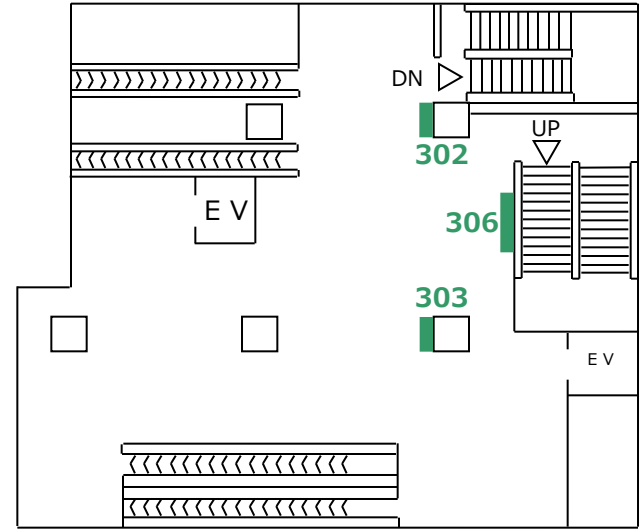

元町・中華街駅 ①

◀ 横浜

元町・中華街駅 ②

◀ 横浜

B3F

【中華街側】

工事中の為、
仮囲いに掲出
(H30年1月下旬まで予定)

【元町側】

411

401

402

403

404

405

B4F

ホーム階

■ ポスターボード

■ サインボード