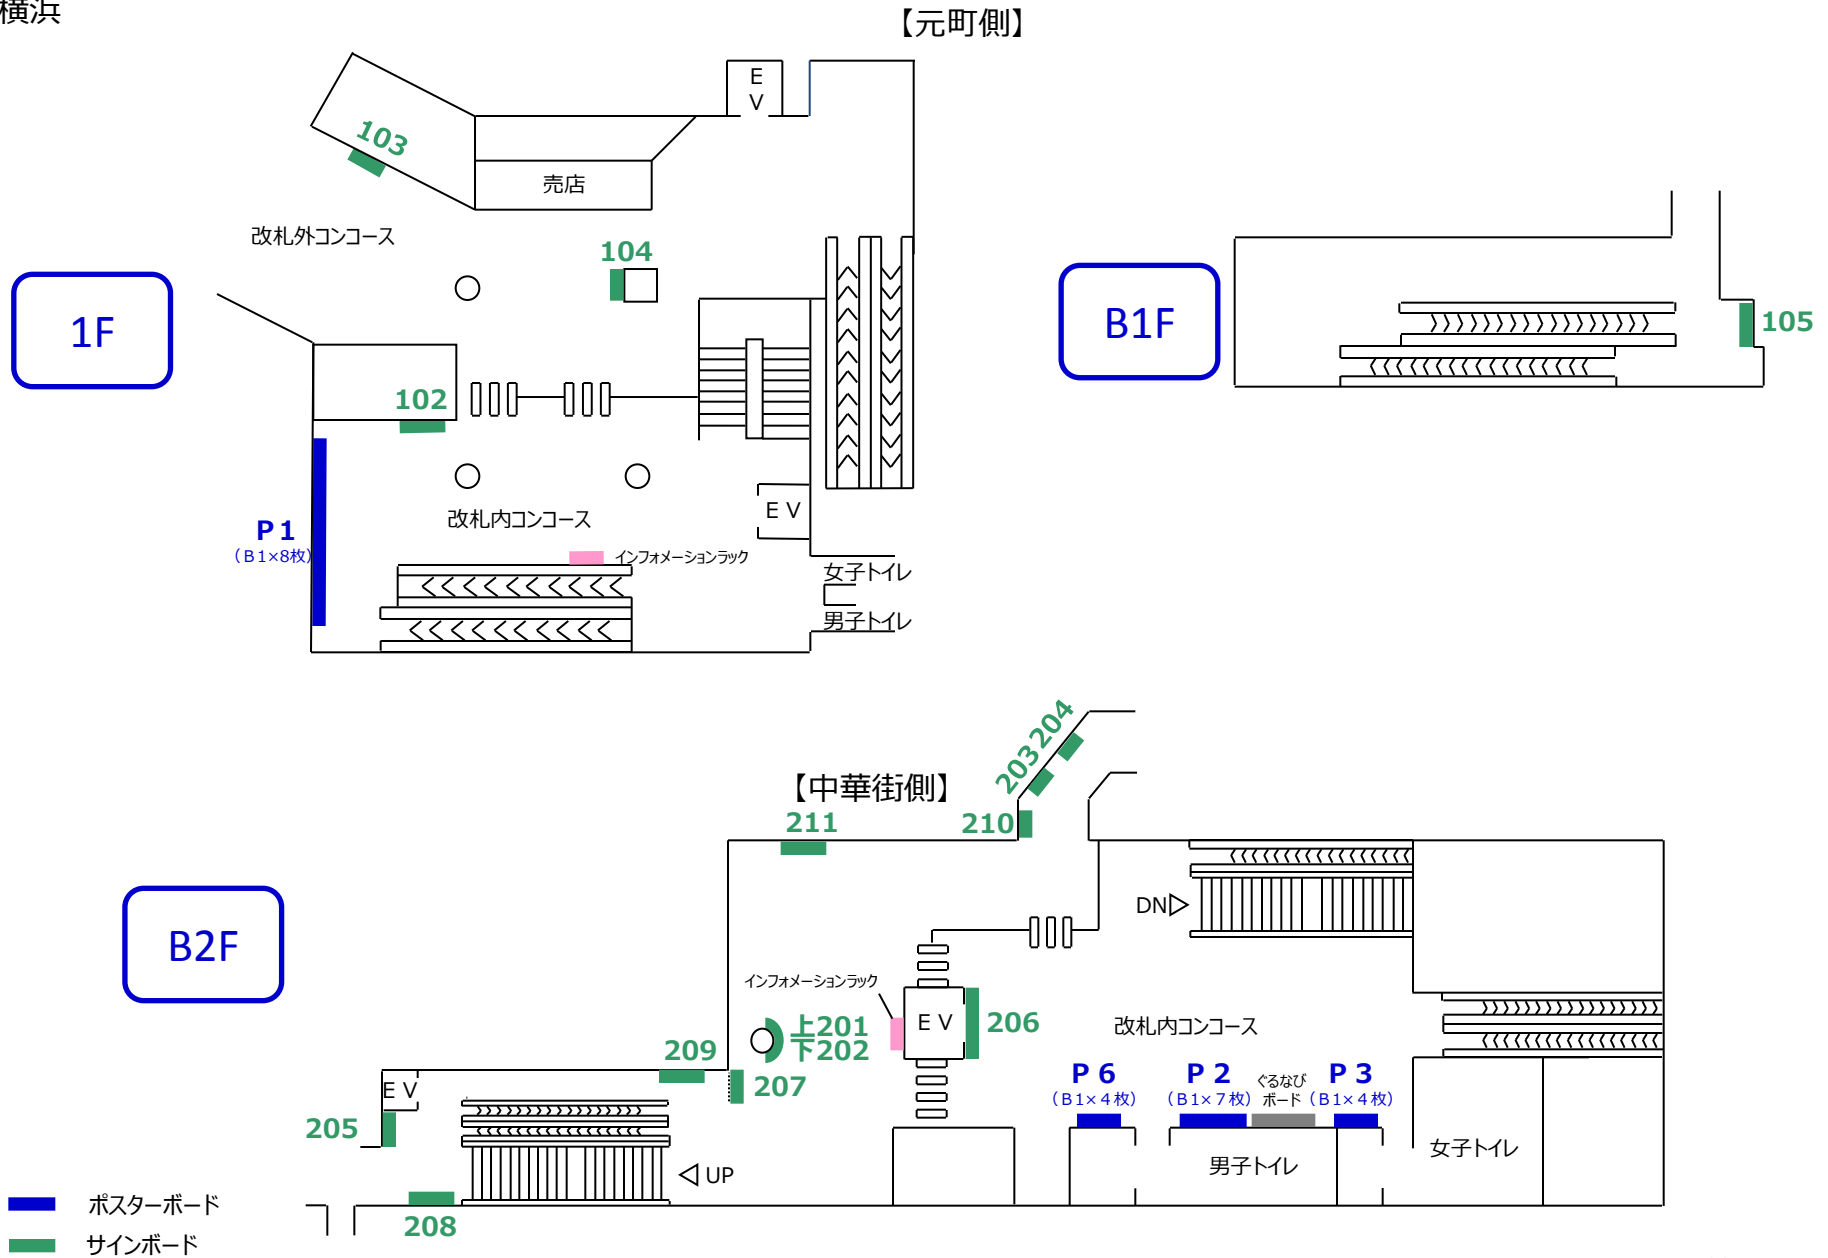

元町・中華街駅 ①

◀ 横浜

元町・中華街駅 ②

◀ 横浜

B3F

【中華街側】

【元町側】

B4F

ホーム階

- ポスターボード
- サインボード