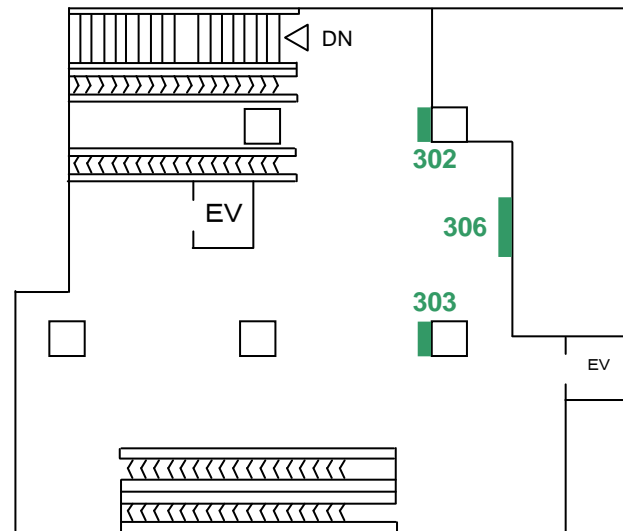

元町・中華街駅 ②

◀ 横浜

B3F

【中華街側】

【元町側】

411

401

402

403

404

405

B4F

ホーム階