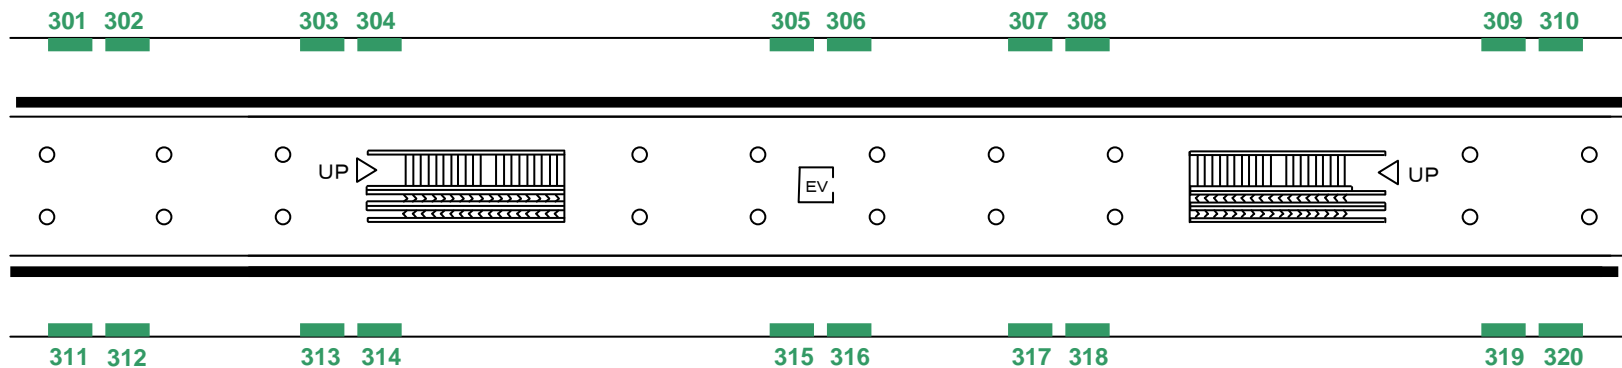

日本大通り駅

◀ 横浜

元町・中華街 ▶

B1F

改札階

B3F

ホーム階

■ ポスターボード

■ サインボード