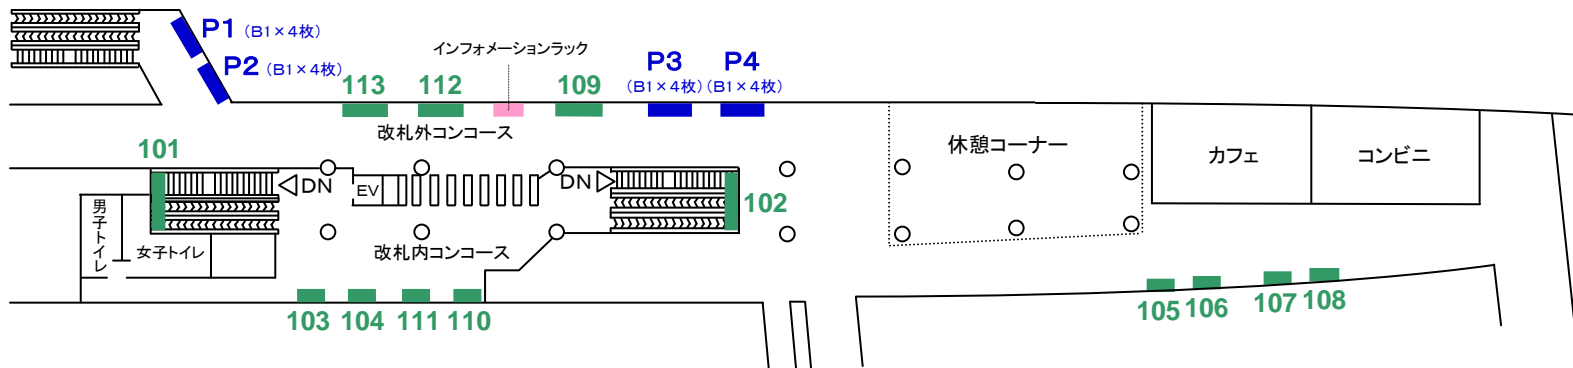

日本大通り駅

◀ 横浜

元町・中華街 ▶

B3F

改札階

B5F

ホーム階