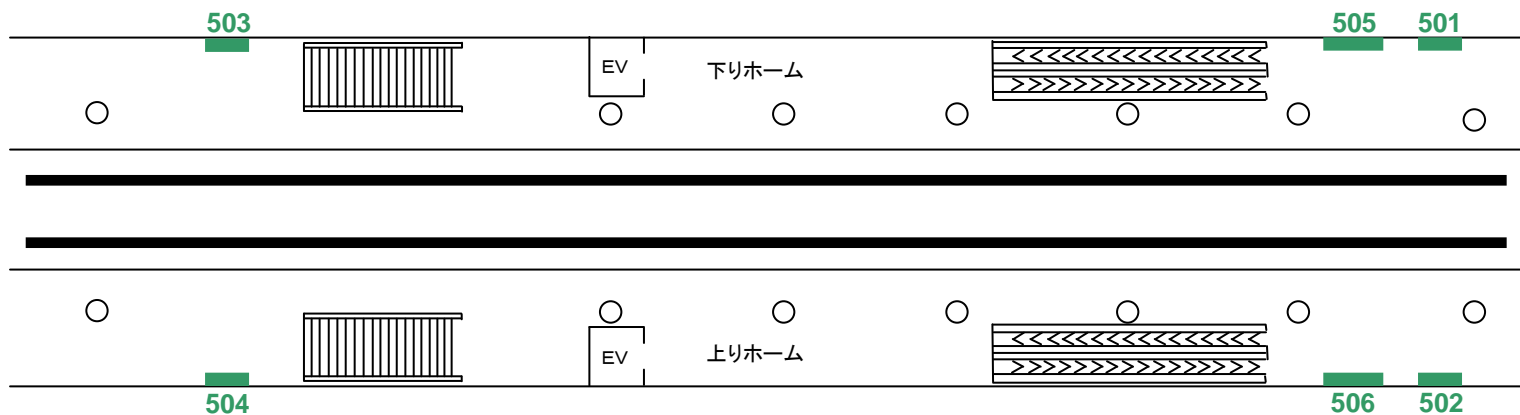

# 新高島駅

◀ 横浜

元町・中華街 ▶

**B2F**  
改札階

**B5F**  
ホーム階

■ ポスターボード  
■ サインボード