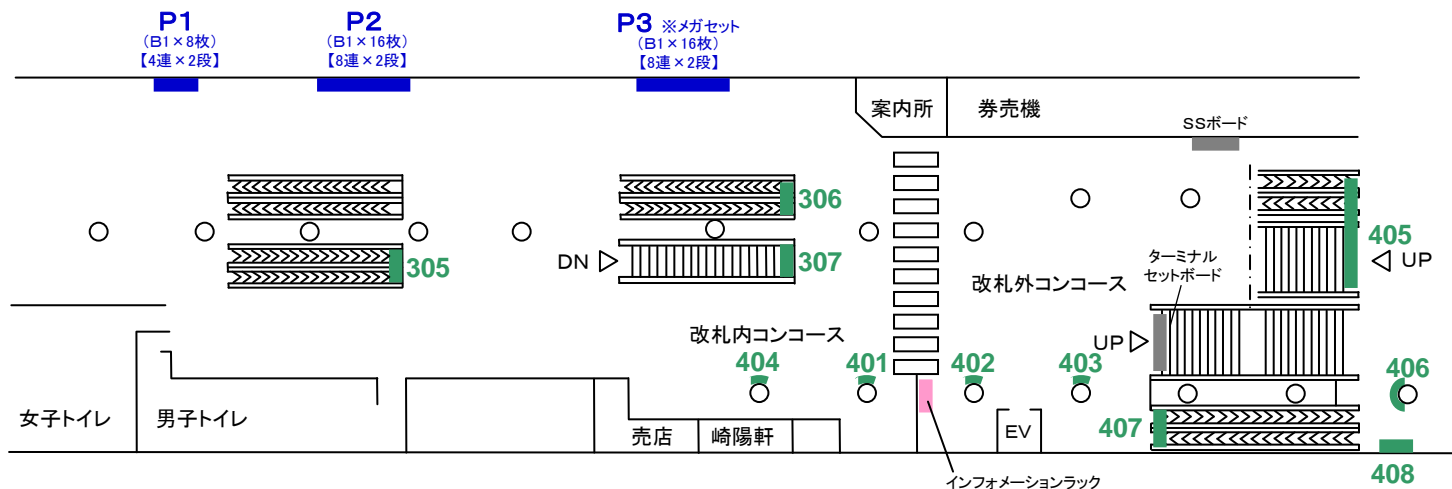

横浜駅①

◀ 渋谷

元町・中華街 ▶

B3F

改札階

205

206

207

208

B5F

ホーム階

105

106

107

108