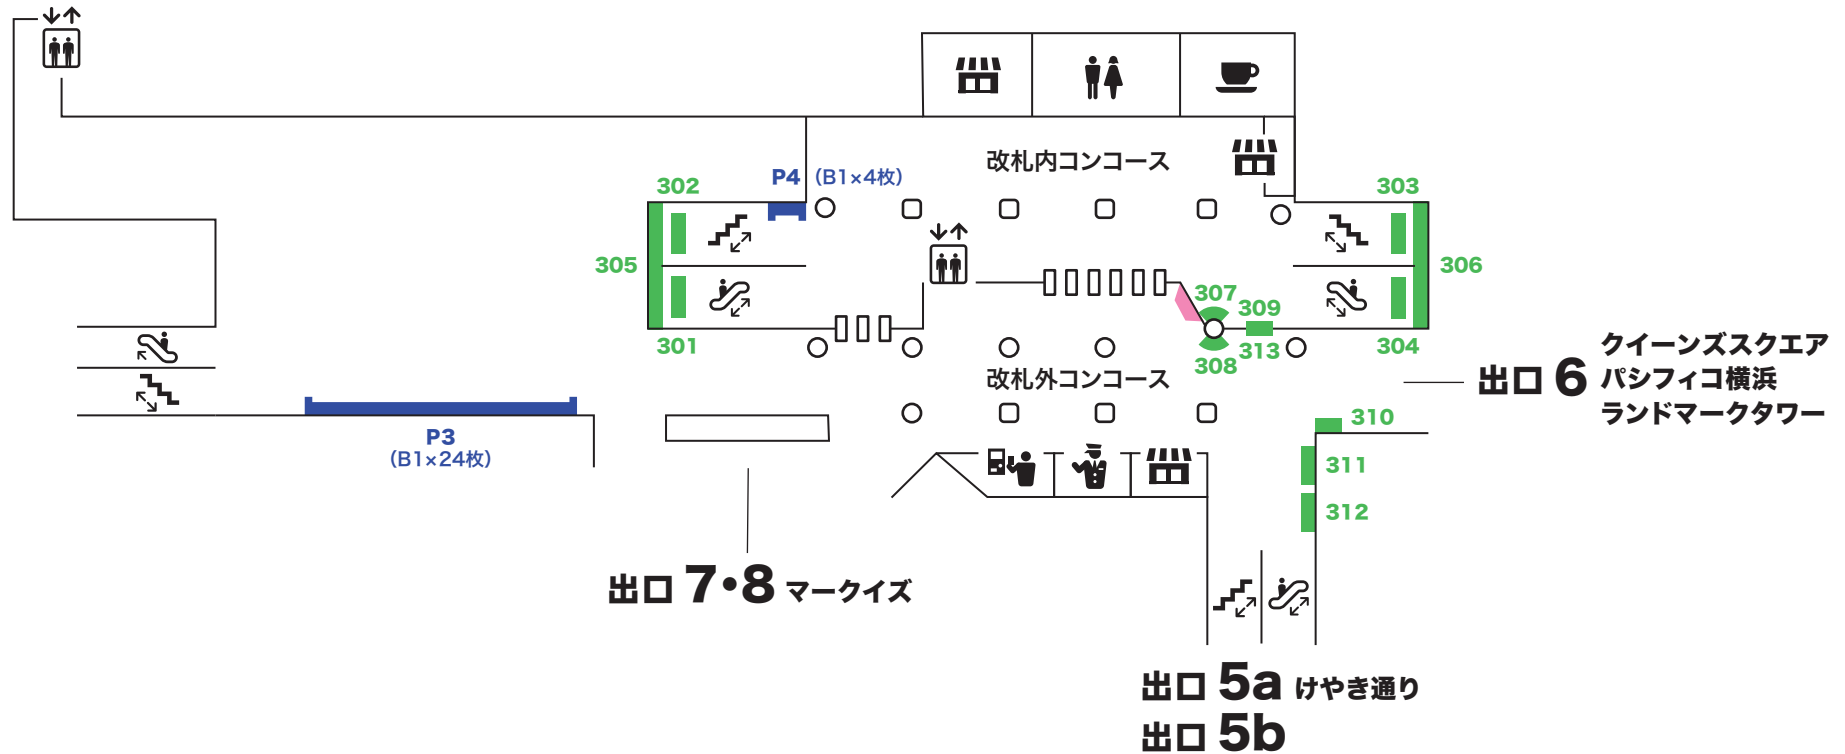

みなとみらい駅

[B2F (A口改札階)]

◀ 渋谷

元町・中華街 ▶

▲ インフォメーションラック ■ ポスターボード ■ サインボード

♂ ♀ トイレ ♿ エレベーター ♿ エスカレーター ⚡ 階段 📄 券売機・精算機 🏠 駅事務室 🛋 休憩コーナー ☕ 喫茶・軽食 🏪 コンビニ・店舗・売店

みなとみらい駅

[B3F(本屋改札階)]

◀ 渋谷

元町・中華街 ▶

インフォメーションラック ポスターボード サインボード

トイレ エレベーター エスカレーター 階段 券売機・精算機 駅事務室 休憩コーナー 喫茶・軽食 コンビニ・店舗・売店

みなとみらい駅

[B4F (ホーム階)]

◀ 横浜

元町・中華街 ▶

インフォメーションラック ポスターボード サインボード

トイレ エレベーター エスカレーター 階段 券売機・精算機 駅事務室 休憩コーナー 喫茶・軽食 コンビニ・店舗・売店