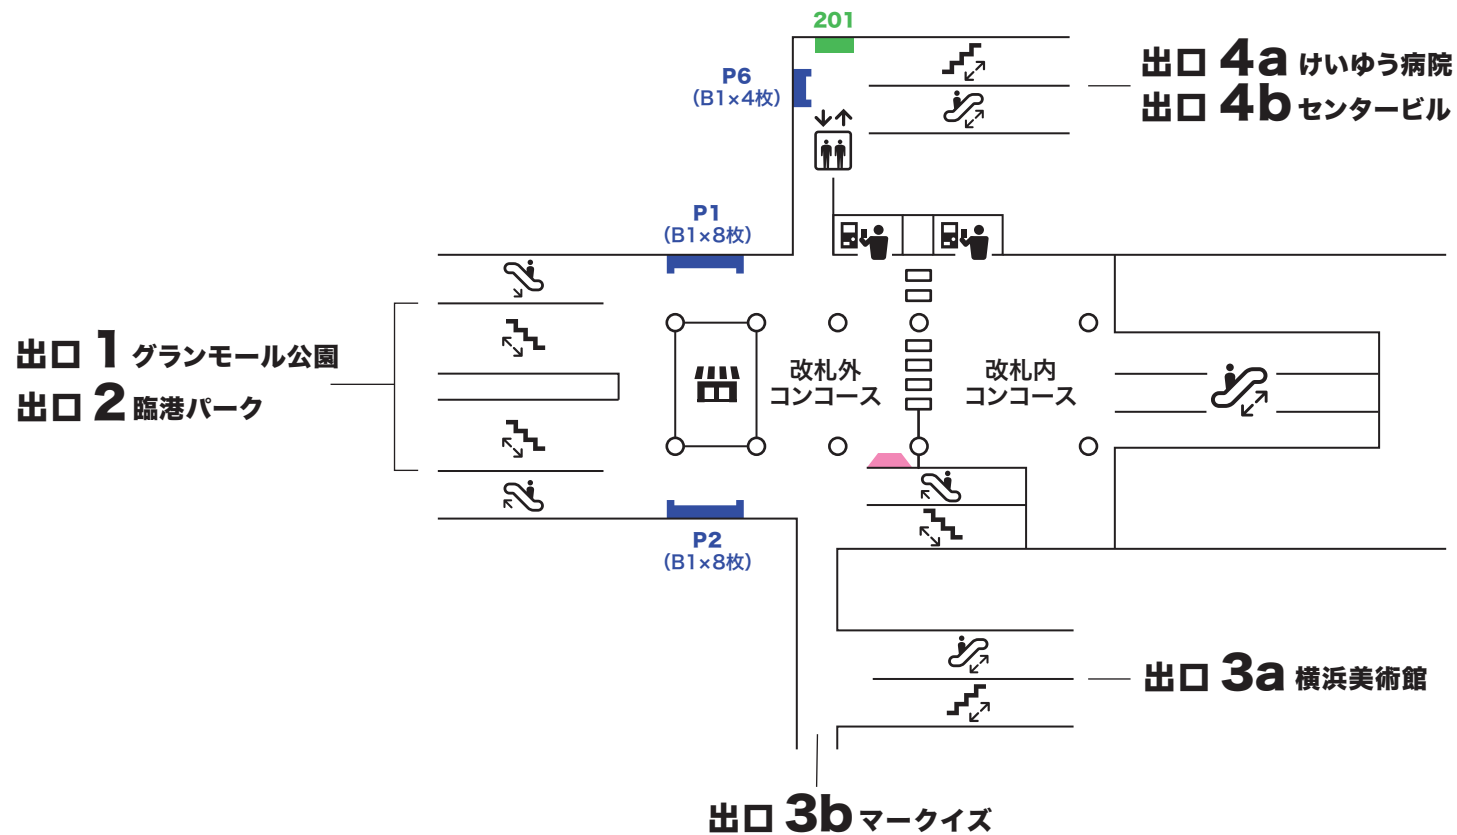

みなとみらい駅

[B2F (A口改札階)]

◀ 渋谷

元町・中華街 ▶

▲ インフォメーションラック ■ ポスターボード ■ サインボード

♂ ♀ トイレ ♿ エレベーター ♿ エスカレーター ⚡ 階段 📄 券売機・精算機 🏠 駅事務室 🛋 休憩コーナー ☕ 喫茶・軽食 🏪 コンビニ・店舗・売店

みなとみらい駅

[B3F(本屋改札階)]

◀ 渋谷

元町・中華街 ▶

インフォメーションラック ポスターボード サインボード

トイレ エレベーター エスカレーター 階段 券売機・精算機 駅事務室 休憩コーナー 喫茶・軽食 コンビニ・店舗・売店

みなとみらい駅

[B4F (ホーム階)]

◀ 横浜

元町・中華街 ▶

インフォメーションラック ポスターボード サインボード

トイレ エレベーター エスカレーター 階段 券売機・精算機 駅事務室 休憩コーナー 喫茶・軽食 コンビニ・店舗・売店