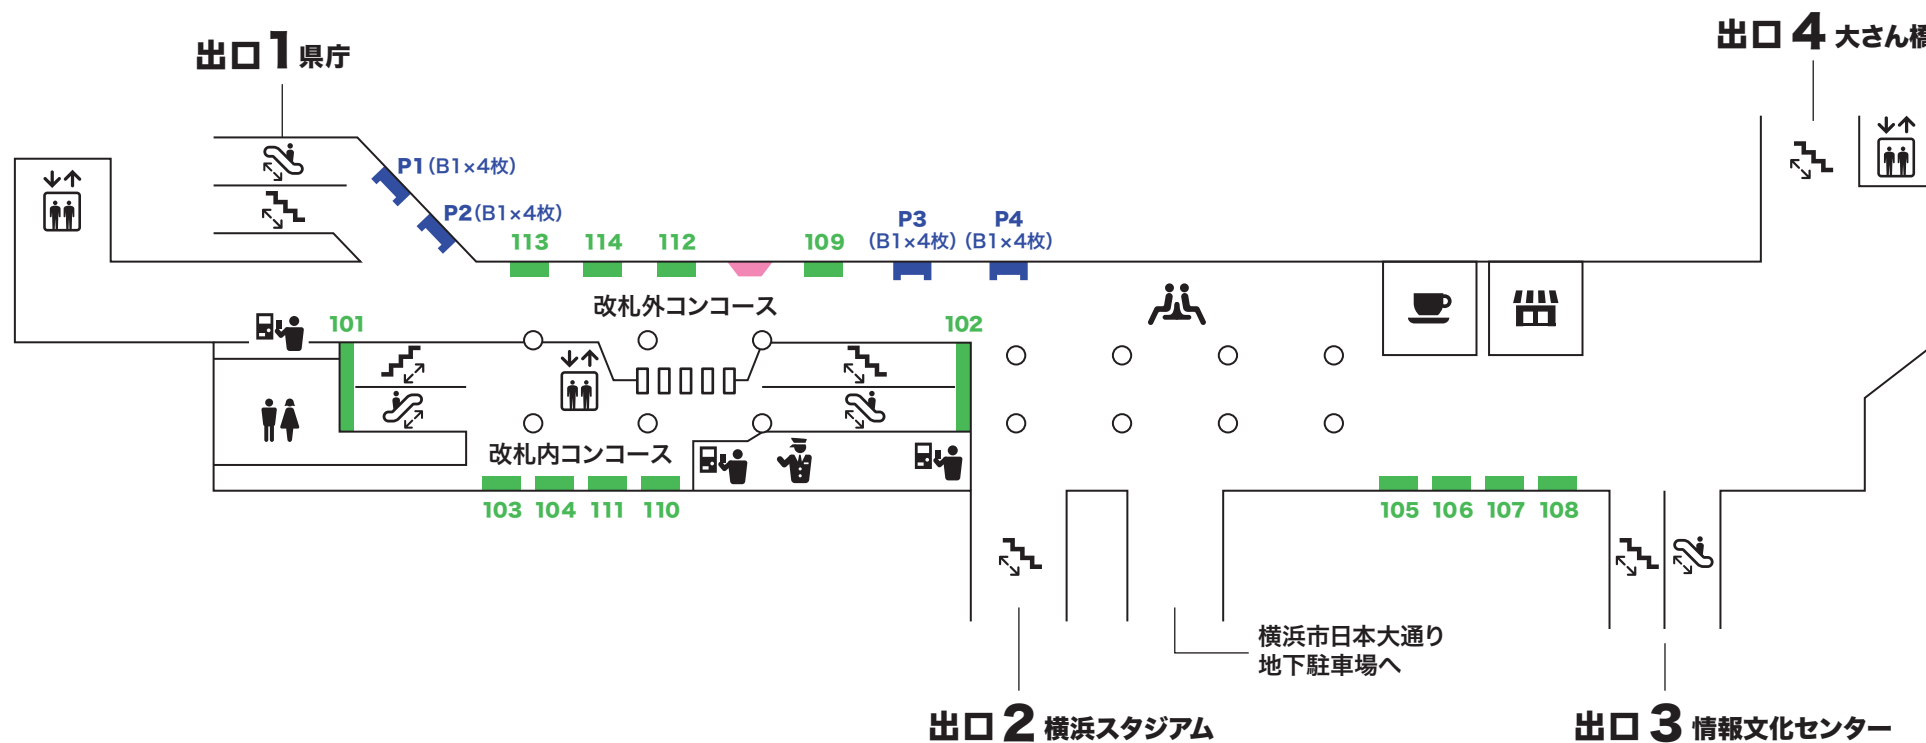

# 日本大通り駅

[ B1F(改札階) ]

◀ 横浜

元町・中華街 ▶

インフォメーションラック ポスターボード サインボード

トイレ エレベーター エスカレーター 階段 券売機・精算機 駅事務室 休憩コーナー 喫茶・軽食 コンビニ・店舗・売店

# 日本大通り駅

[ B3F (ホーム階) ]

◀ 横浜

元町・中華街 ▶

インフォメーションラック    ポスターボード    サインボード

トイレ    エレベーター    エスカレーター    階段    券売機・精算機    駅事務室    休憩コーナー    喫茶・軽食    コンビニ・店舗・売店